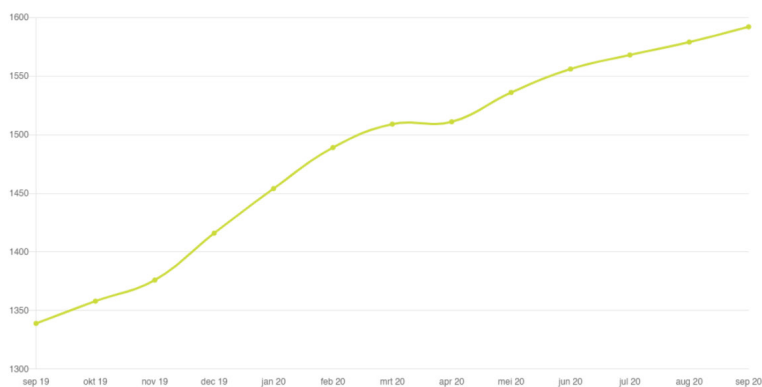

**INKOMSTEN UIT LEGATEN VOOR GOEDE DOELEN ZIJN AANZIENLIJK EN DUIDELIJK IN STIJGENDE LIJN**  
24/03/2020

LEES MEER

**ONDERZOEK: GOEDE DOELENMATCHER**  
24/03/2020

LEES MEER

## NIEUWE KANDIDAAT-ERFLATERS

Totaal kandidaat-erflaters: 1592