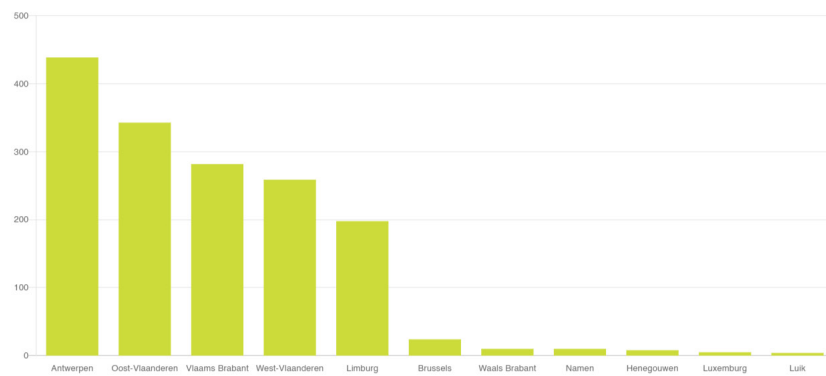

LOCATIE

Wat is de woonplaats van uw kandidaat erflaters