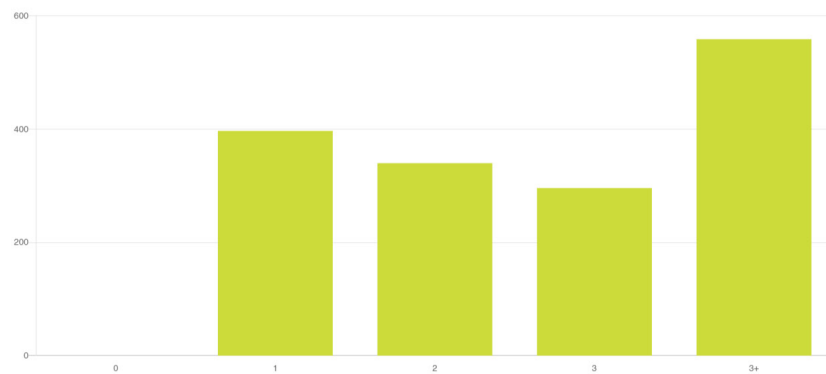

AANTAL DOELEN

Wat is het aantal goede doelen die de kandidaat erflaters hebben aangeduid.